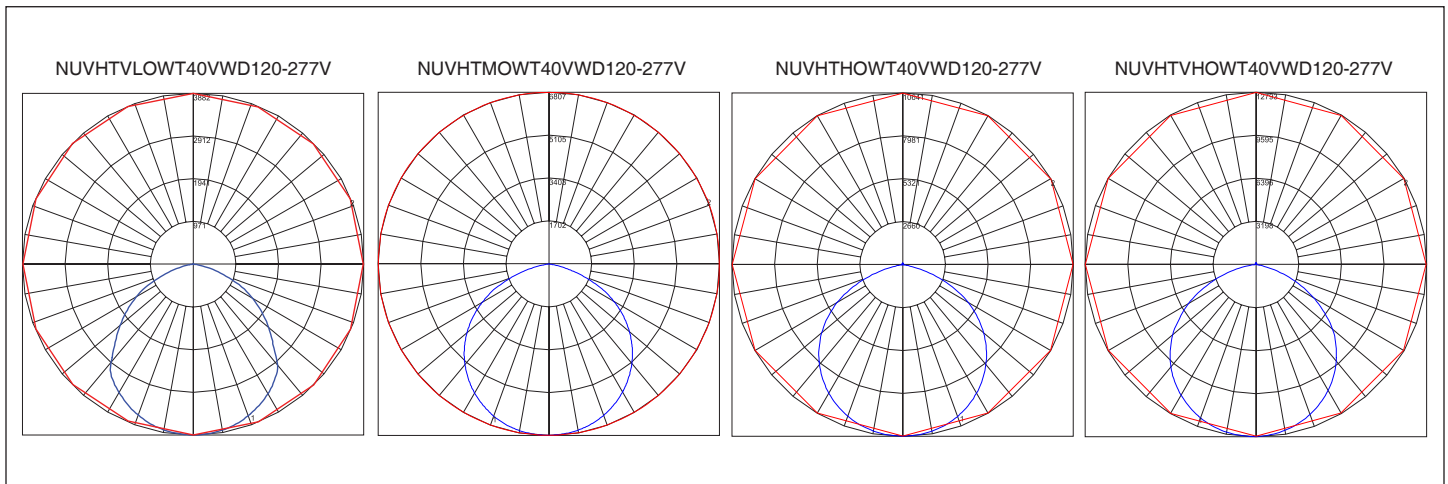

DLC DETAILS:

	VWD (120°)		WBD (90°)		MWD (60°)	
	4000K	5000K	4000K	5000K	4000K	5000K
VLO(90W)	DLC	DLC	DLC	DLC	DLC	DLC
MO(150W)	DLC	DLC PREMIUM	DLC	DLC	DLC	DLC
HO(240W)	DLC PREMIUM	DLC PREMIUM	DLC PREMIUM	DLC PREMIUM	DLC PREMIUM	DLC PREMIUM
VHO(300W)	DLC PREMIUM	DLC PREMIUM	DLC PREMIUM	DLC PREMIUM	DLC PREMIUM	DLC PREMIUM

MOUNTING OPTIONS

DIMENSIONS

DISTRIBUTION

ENERGY CHART

MODEL	EFFICACY (Lumens/Watts)	CONSUMPTION WATTAGE (W)	LUMEN OUTPUT (LM)	CRI	L70 (hrs.)
NUV-HT-VLO-WT30-VWD	111	90	10082	>80	>60,000
NUV-HT-VLO-WT40-VWD	115	90	10337	>80	>60,000
NUV-HT-VLO-WT50-VWD	115	90	10508	>80	>60,000
NUV-HT-MO-WT30-VWD	116	150	17319	>80	>60,000
NUV-HT-MO-WT40-VWD	129	150	19315	>80	>60,000
NUV-HT-MO-WT50-VWD	132	150	19548	>80	>60,000
NUV-HT-HO-WT30-VWD	129	240	30271	>80	>60,000
NUV-HT-HO-WT40-VWD	125	240	30097	>80	>60,000
NUV-HT-HO-WT50-VWD	123	240	31609	>80	>60,000
NUV-HT-VHO-WT30-VWD	129	300	37732	>80	>60,000
NUV-HT-VHO-WT40-VWD	115	300	35655	>80	>60,000
NUV-HT-VHO-WT50-VWD	130	300	37782	>80	>60,000